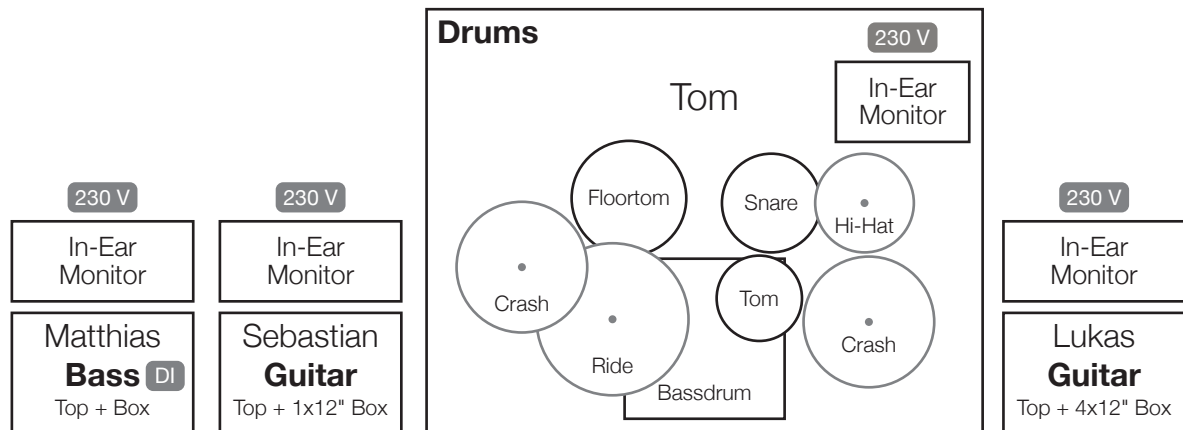

Tech Rider

Matthias

230 V

Sebastian

230 V

Lukas

230 V

Publikum

Sebastian

Main Vocals
Rhythm Guitar links
In-Ear Monitor

bringt Mikrofon

benötigt Mikrofonierung

benötigt Mono Mix über XLR

Lukas

Backing Vocals
Lead Guitar rechts
In-Ear Monitor

bringt Mikrofon

benötigt Mikrofonierung

benötigt Mono Mix über XLR

Matthias

Backing Vocals
Bass
In-Ear Monitor

bringt Mikrofon

bietet DI-Ausgang XLR

benötigt Mono Mix über XLR

Tom

Drums
In-Ear Monitor

benötigt Mikrofonierung nach Art des Hauses

benötigt Mono Mix über XLR